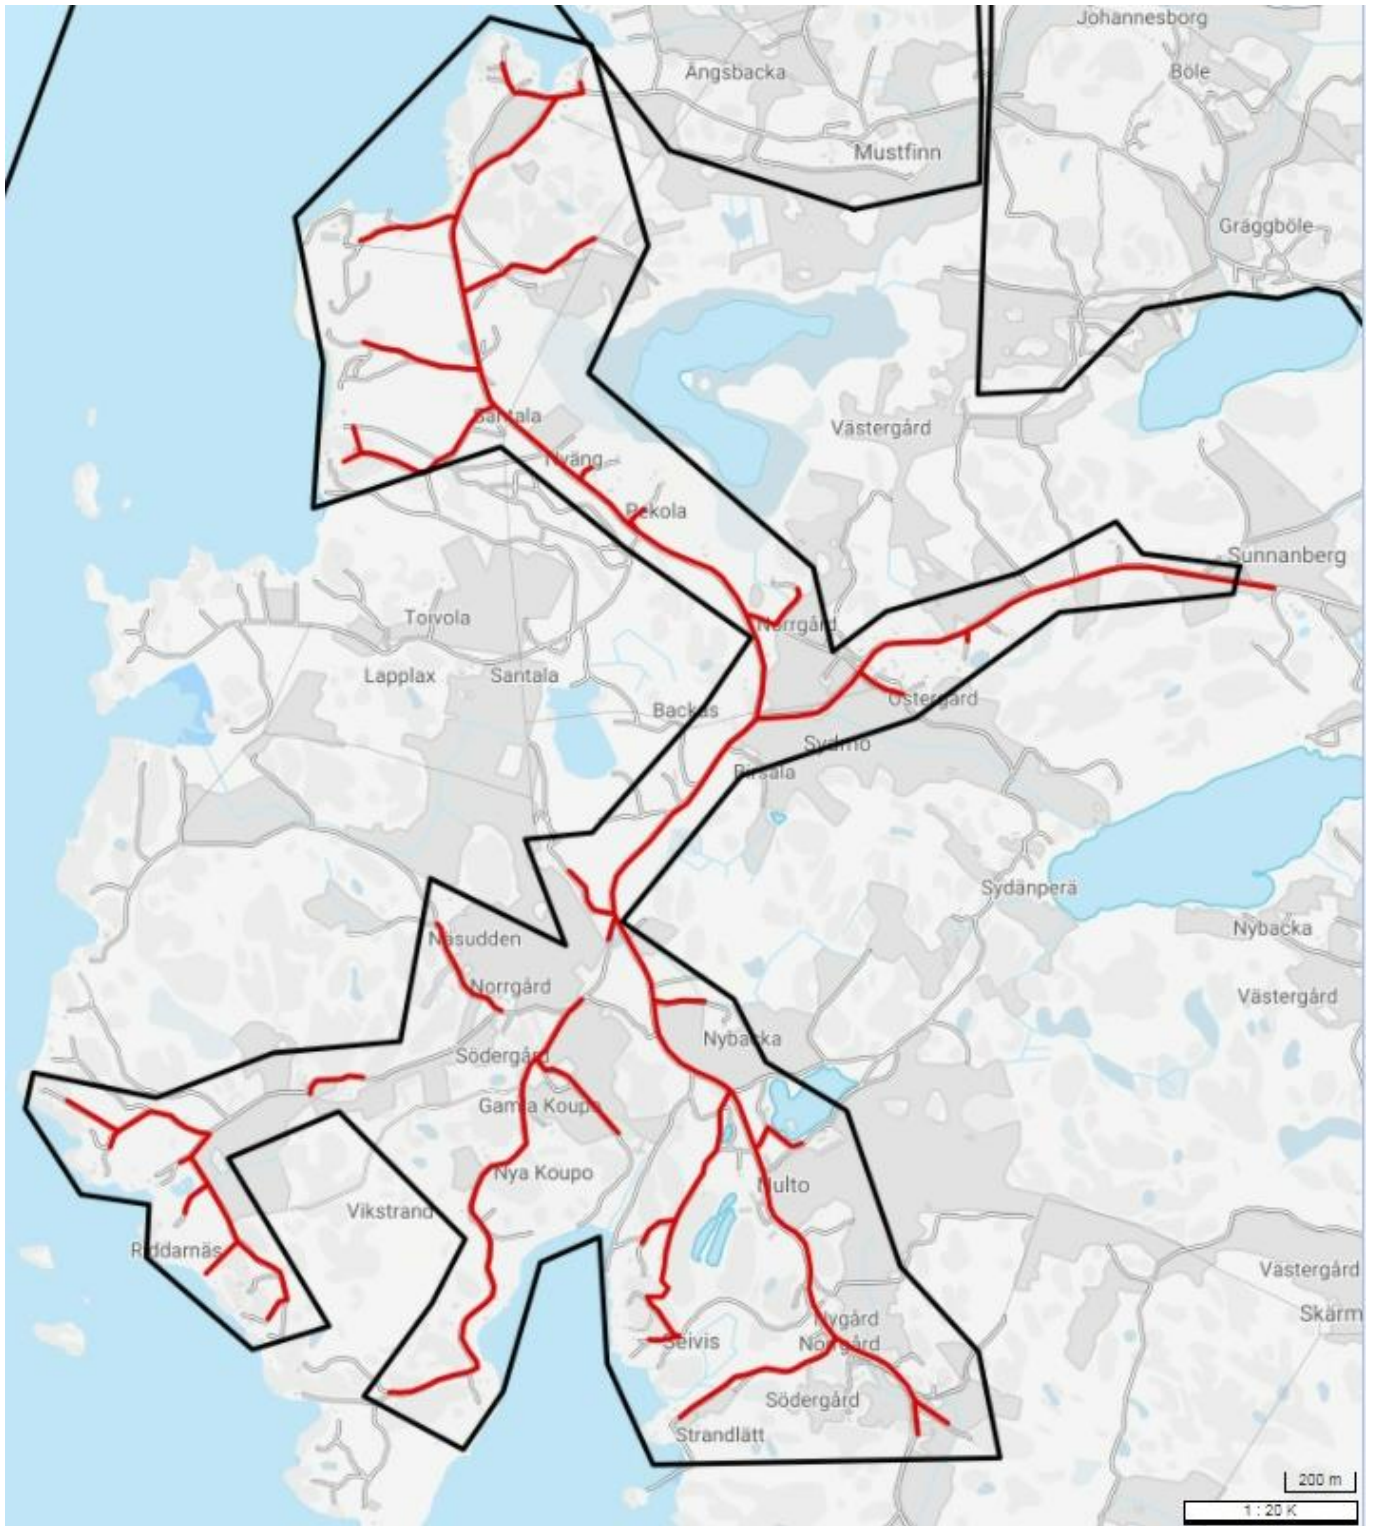

16.9.2021

Nauvo_Simonby

16.9.2021

Korppoo Rumarintie

16.9.2021

Skråbbo

16.9.2021

Sydmo_Nulto_Mustfinn

16.9.2021

Bollböle-Fagerkulla

16.9.2021

Fallböle

16.9.2021

Bodnäs in rantatie

16.9.2021

Västermälo